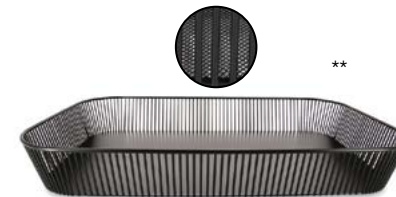

CESTA RECT. GN 1/1 METAL NEGRA
WIRE BASKET RECT. GASTRO

Metal Negro Mate - Black metal

650501 1
53 x 32,5 x 6,5 cm