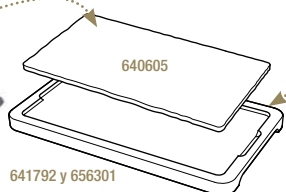

641792 y 656301

Hecho con BauBuche®: laminado de madera de haya regional de bosques alemanes, generado de manera sostenible y reconocido como un material muy resistente.

Cuidados: lavar con una esponja húmeda y un trapo seco. Lubricar con aceite vegetal la superficie una vez al mes.