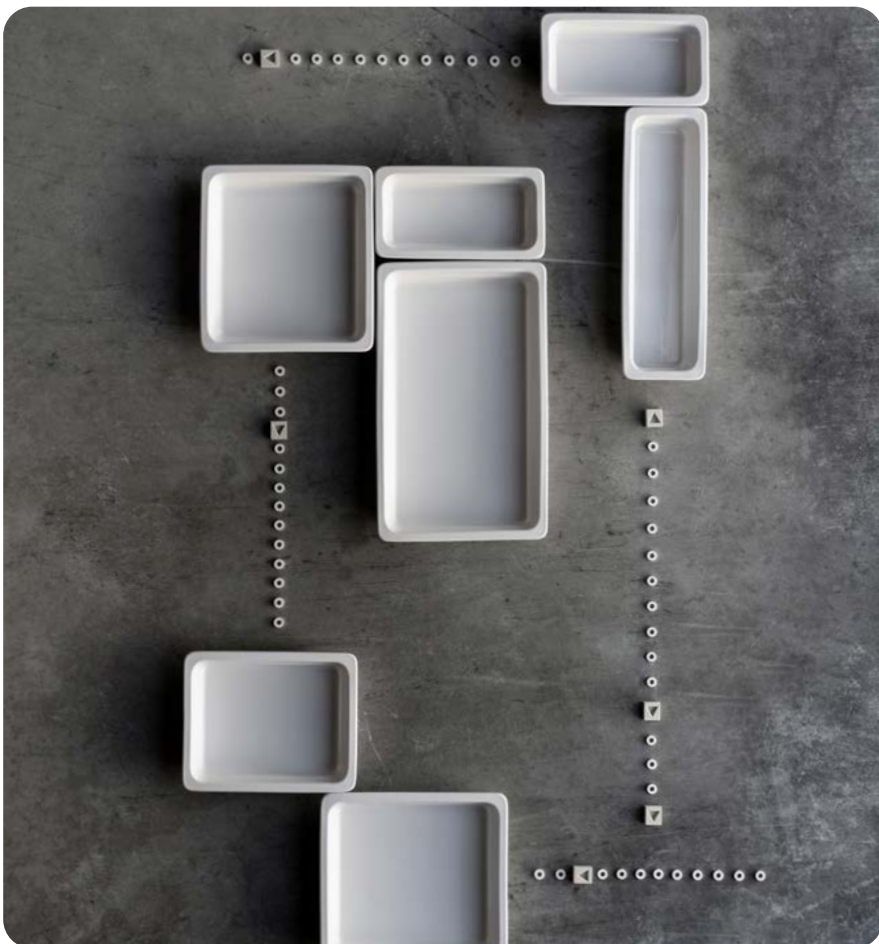

LA MEJOR TECNOLOGÍA PARA TU BUFFET

LA MEJOR PORCELANA
REFRACTARIA PARA COCINAR Y
PRESENTAR PRODUCTO