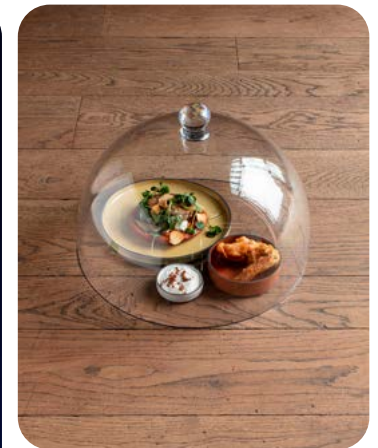

CUBREPLATOS ACERO INOX

Ø 29 cm 655229	649559 p. 21	648280 p. 34	654289 p. 30	654610 p. 26	652710 p. 14	651961 p. 40

** Resistente al lavavajillas y sin riesgo de agrietamiento por tensión hasta 70°C / 158°F. Pruebas realizadas por SGS, líder mundial en pruebas y certificación.