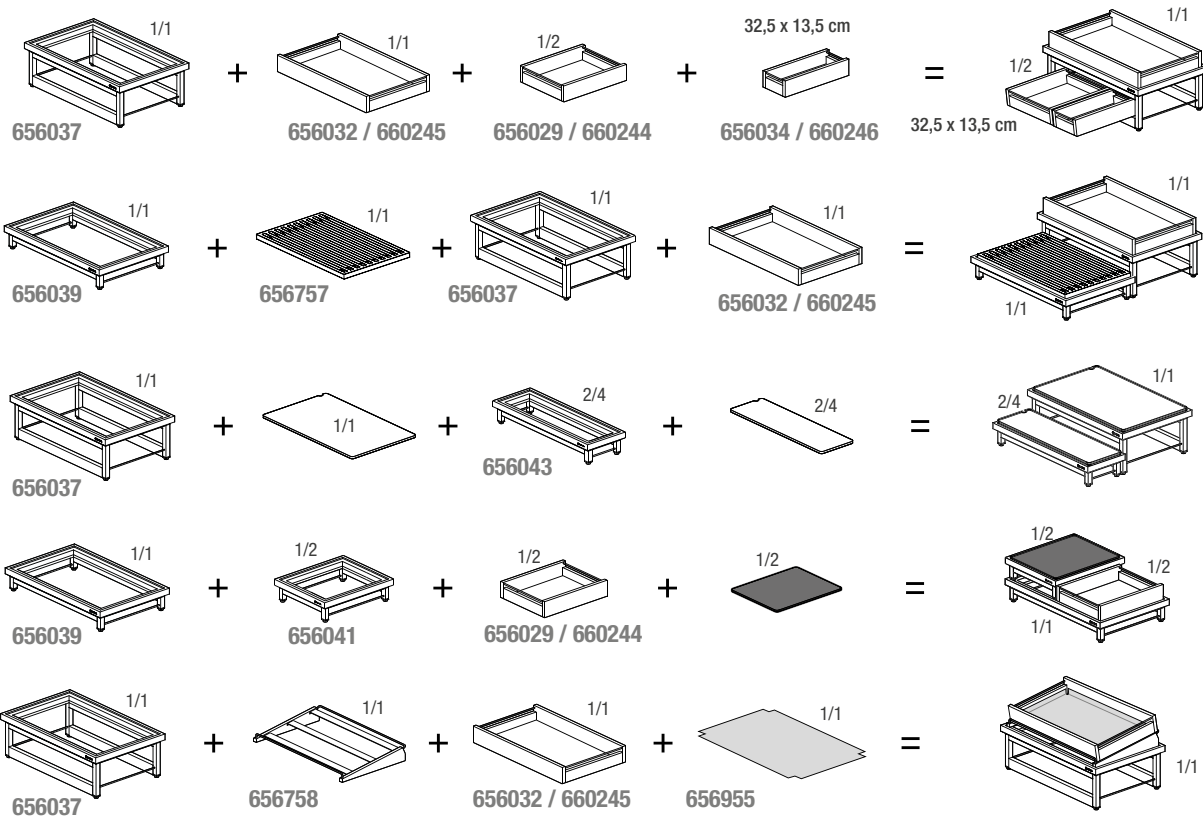

PRESENTACIONES NEUTRO

Posibles configuraciones con ALZADORES G/N

LEYENDA COLORES MEALPLAK NACRYL (BASE ACRÍLICA)