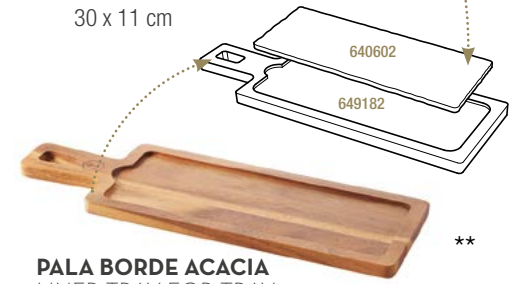

640602

649182

**

PALA BORDE ACACIA
LINER TRAY FOR TRAY

Madera Acacia - Acacia

649182 3
43 x 14 cm