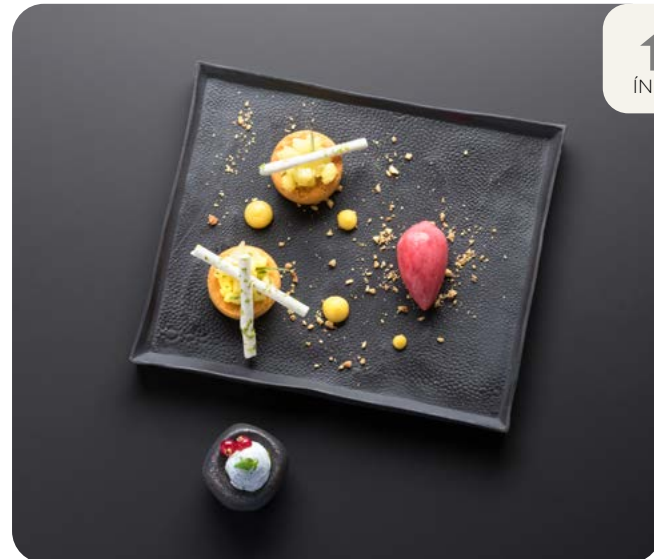

**FUENTE RECTANGULAR  
RECTANGULAR PLATE**

Black Moon - Slate Black Moon

**652424** 4  
30 x 13,5 cm - H 1,5 cm

(2)

**FUENTE RECTANGULAR  
RECTANGULAR PLATE**

Cosmos Platinum - Slate Cosmos Platinum

**652421** 4  
30 x 13,5 cm - H 1,5 cm