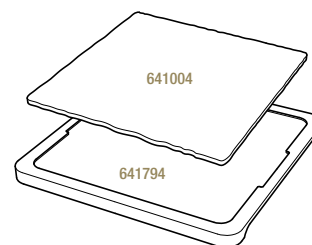

Madera Bambú - Bamboo

**645196** 6  
37 x 24 cm - Hueco Ø 5 cm

**BANDEJA BAMBÚ CUADRADA**  
LINER TRAY

Madera Bambú - Bamboo

**641794** 6  
29,2 x 29,2 cm

**BANDEJA BAMBÚ STEAK RECT.**  
 LINER TRAY

Madera Bambú - Bamboo