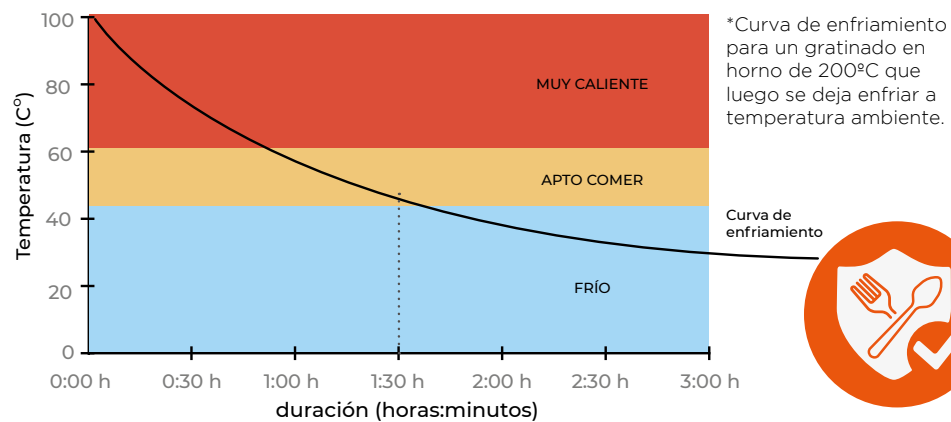

AUMENTA LA SEGURIDAD EN TU BUFFET Y AHORRA COSTE ENERGÉTICO

La comida de tu buffet permanecerá en perfectas condiciones para su consumo hasta 1 hora y 30 minutos.