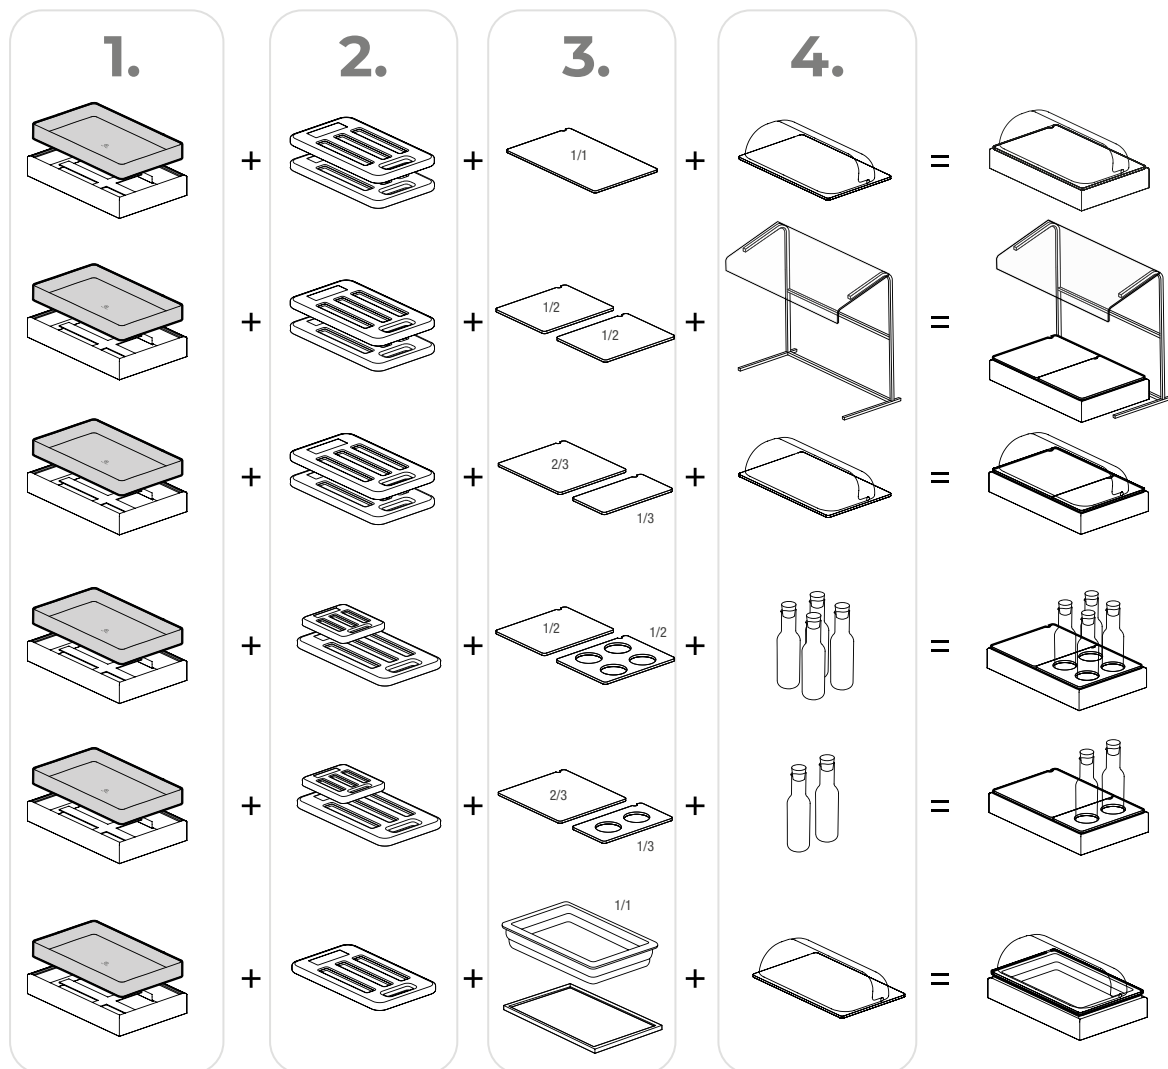

PRESENTACIONES NEUTRO Y FRÍO
Posibles configuraciones ESTACIÓN FRÍA MÓVIL