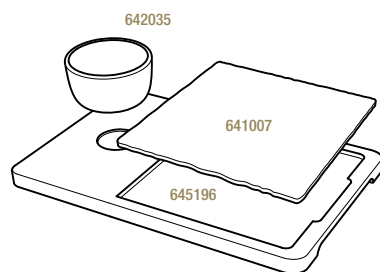

BANDEJA BAMBÚ CUADRADA
LINER TRAY

Madera Bambú - Bamboo

641794 6
29,2 x 29,2 cm