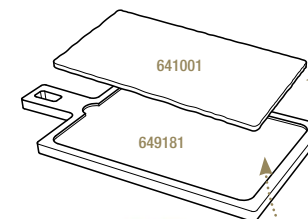

FUENTE RECTANGULAR
RECTANGULAR PLATE

Negro efecto pizarra - Matt slate style

640605 6
30 x 16 cm

641792 y 656301

Hecho con BauBuche®: laminado de madera de haya regional de bosques alemanes, generado de manera sostenible y reconocido como un material muy resistente.

Cuidados: lavar con una esponja húmeda y un trapo seco. Lubricar con aceite vegetal la superficie una vez al mes.

**

BANDEJA BAMBÚ RECTANGULAR
LINER TRAY FOR PLATE

Madera Bambú - Bamboo

641792 6
34 x 19,5 cm

**

BANDEJA BAUBUCHE
RECTANGULAR
LINER TRAY FOR PLATE 11 · X 6 ·"

BauBuche - Baubuche

656301 **NUEVO** 6
34 x 19,5 x 2 cm

FUENTE RECTANGULAR
RECTANGULAR PLATE

Negro efecto pizarra - Matt slate style

641001 6
30 x 20 cm

649181

**

PALA BORDE ACACIA
LINER TRAY FOR PLATE

Madera Acacia - Acacia

649181 3
43 x 23 cm