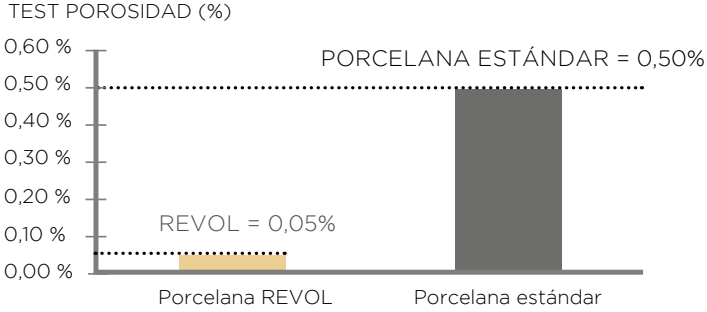

SUPERFICIE NO POROSA
SURFACES WITHOUT
POROSITY