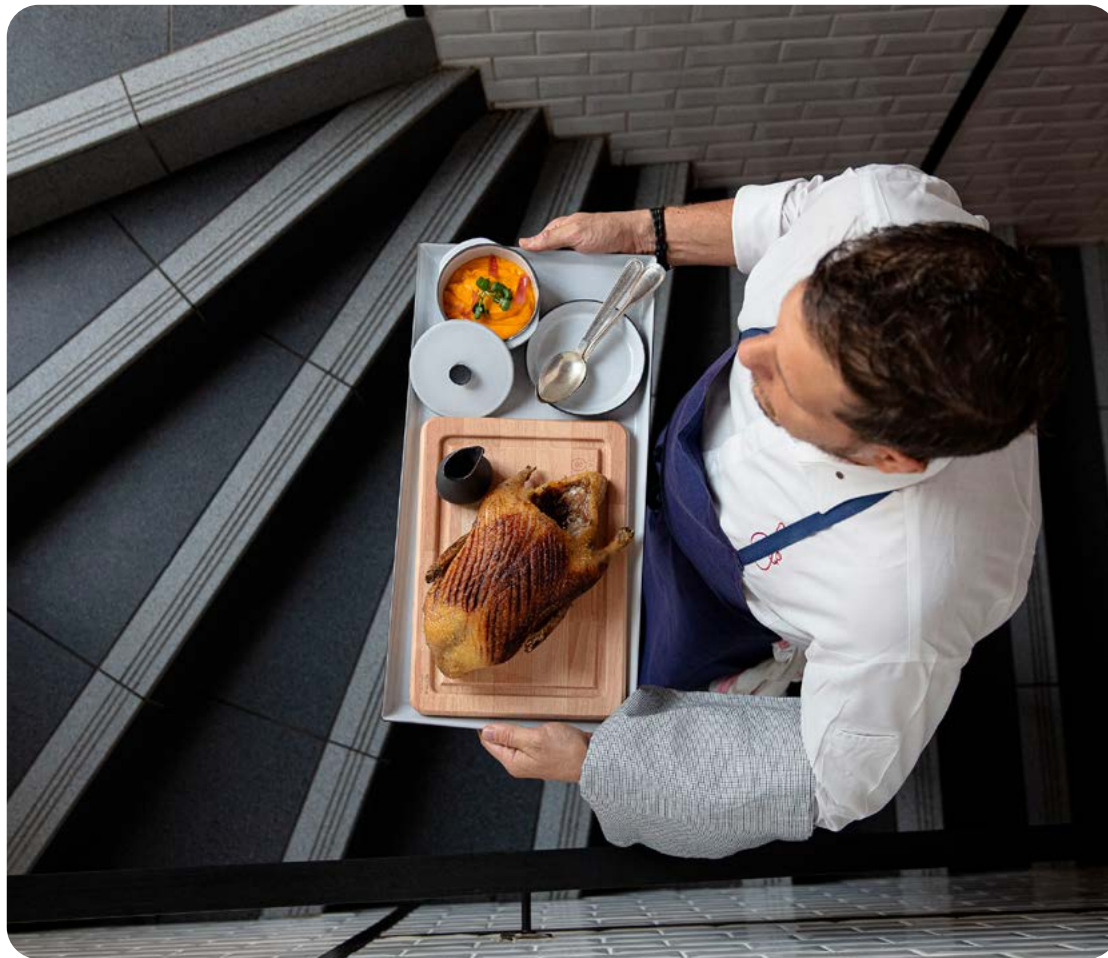

## COLECCIÓN

**NUEVO**

**ALZA REDONDA S**  
ROUND RISER S

Metal negro mate - Black metal

**660293** **NUEVO** 2  
Ø 24 cm - H. 10 cm

**ALZA REDONDA M**  
ROUND RISER M

Metal negro mate - Black metal

**660295** **NUEVO** 2  
Ø 24 cm - H. 18 cm