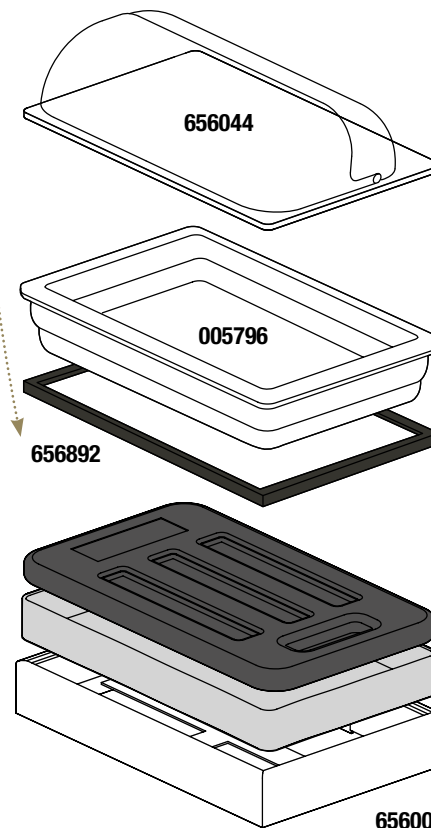

Placa eutéctica p. 65 + adaptador + GN 1/1
Mobile chilling station p. 65 + adaptador + GN 1/1 dish