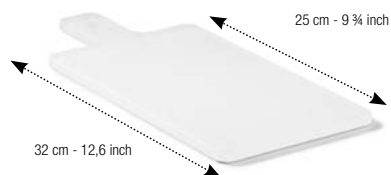

PODIUM DOS HUECOS
PODIUM 2 INSERTS

Blanco - Nacryl White

411274 4
12,5 x 8,5 x 2 cm

TABLA RECTANGULAR
TAPAS BOARD

Blanco - Nacryl White

411540 6
32 x 14 cm - H 1 cm