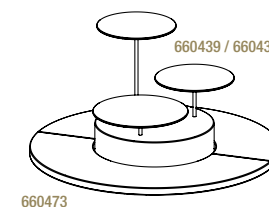

BLOQUE REDONDO
BRICKS ROUND

Blanco - Nacryl White

411676 2
Ø 15 cm - H 4 cm