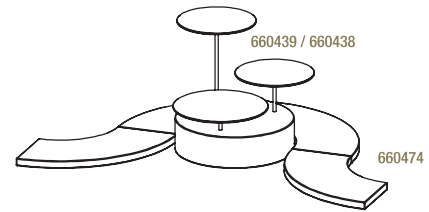

31,5 x 16 x 1 cm
12 1/2 x 6 1/4 x 1/2"

BRICKS ROND
BRICKS ROUND

Nacryl blanc - White Nacryl

411676

Ø 15 cm - H. 4 cm
Ø 6" - H. 1 1/2"

BRICKS ROND 3 PLATEAUX
BRICKS BAR ROUND 3 TRAYS

Nacryl blanc + inox finition argent brossé
White Nacryl + stainless steel brushed silver finish

660438 NEW

Ø 21 cm - H. 16 cm
Ø 8 1/4" - H. 6 1/4"

BRICKS ROND 3 PLATEAUX
BRICKS BAR ROUND 3 TRAYS

Nacryl blanc + inox finition or brossé
White Nacryl + stainless steel brushed gold finish

660439 NEW

Ø 21 cm - H. 16 cm
Ø 8 1/4" - H. 6 1/4"