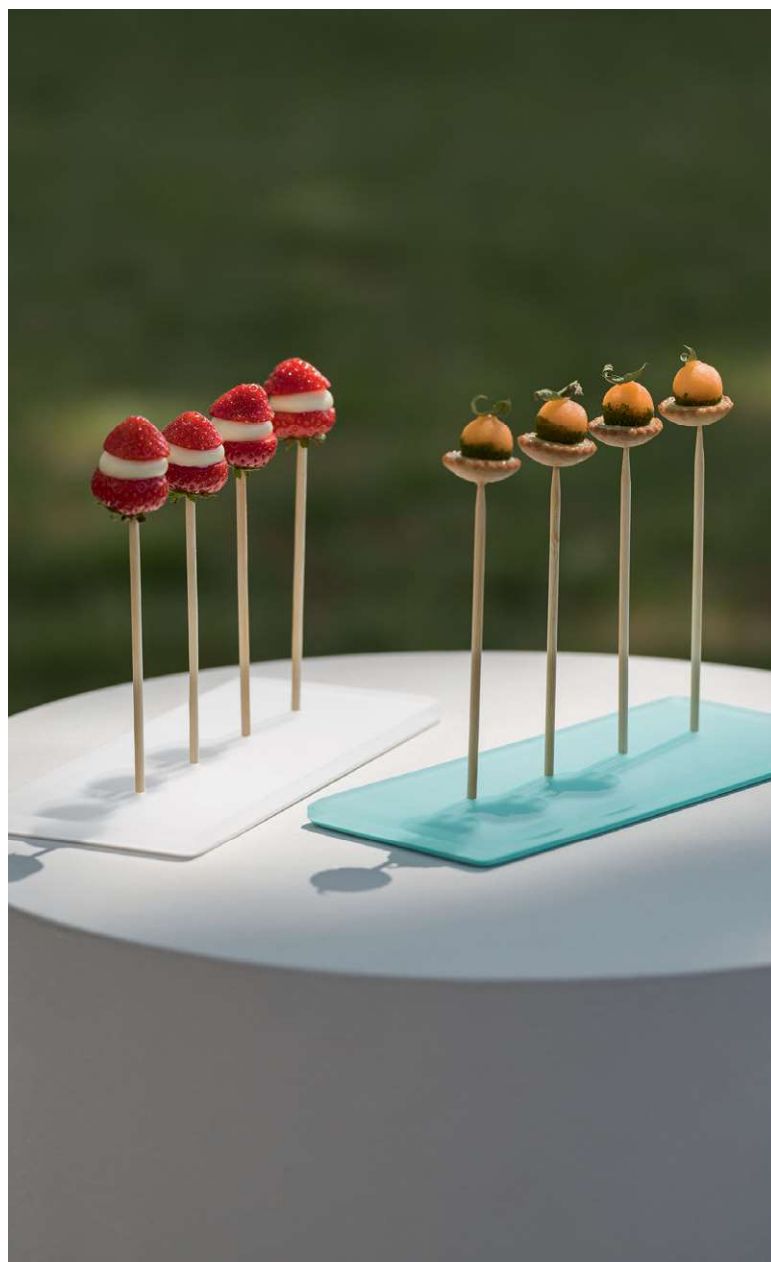

BARRETTE POUR 4 SUCETTES TRAY 4 HOLES

Nacryl citron
Lemon Nacryl

411217

24,5 x 10 x 1 cm
9 3/4 x 4 x 1/2"

LOT DE 500 PICS EN BAMBOU PACK OF 500 BAMBOO PICKS

Bambou
Bamboo

656222

Ø 0,4 cm - H. 15 cm
Ø 1/4" - H. 6"